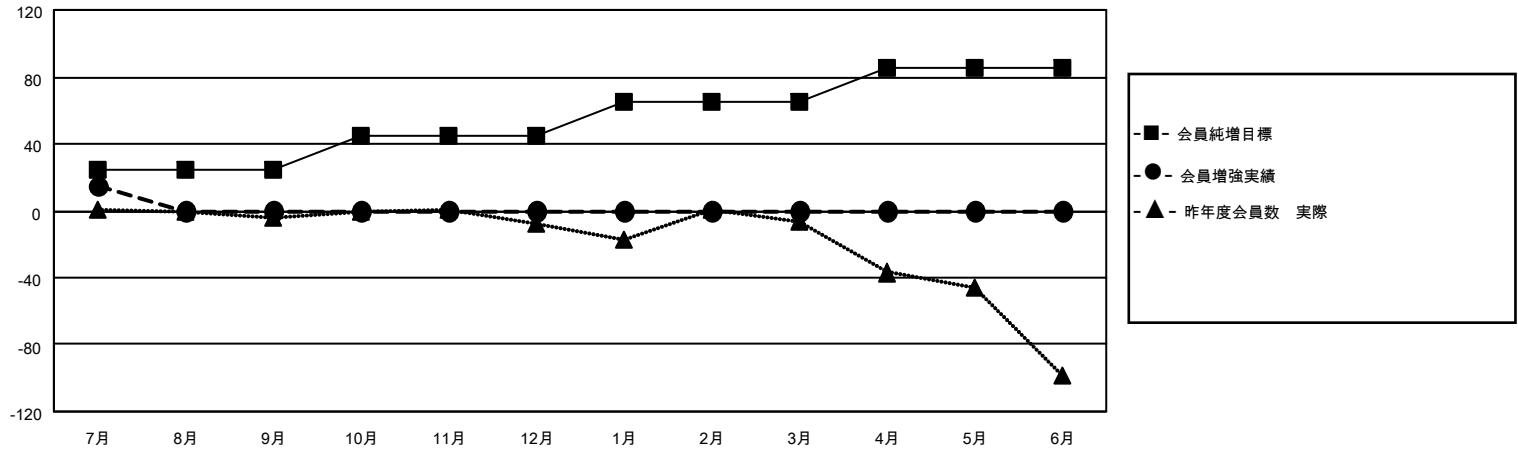

MONTHLY MEMBERSHIP PROGRESS REPORT

地域 JAPAN

District 333 D

Results as of: 7/31/2022

クラブ			
結果：2022-2023			
四半期	新クラブ目標	新クラブ	解散クラブ
7月/8月/9月	1	0	0
10月/11月/12月	0	0	0
1月/2月/3月	0	0	0
4月/5月/6月	0	0	0

名			
結果：2022-2023			
四半期	会員純増目標	会員増強実績	退会者(転籍を含む)実際
7月/8月/9月	25	38	12
10月/11月/12月	20	0	0
1月/2月/3月	20	0	0
4月/5月/6月	20	0	0

新クラブ目標及び実績累計

会員目標及び実績累計

解散クラブ: 0	18 CLUBS OF 47 一名以上の新会 員を登録	男女別	
退会者		男性	1,377 (74.51%)
物故会員 0	会員累計データを見るには、ここをクリック	女性	471 (25.49%)
クラブ解散 0		NON BINARY	0 (0.00%)
その他 12		PREFER NOT TO ANSWER	0 (0.00%)
合計 12		世帯主/家族会員合計	784
		国際会費半額の家族会員	427